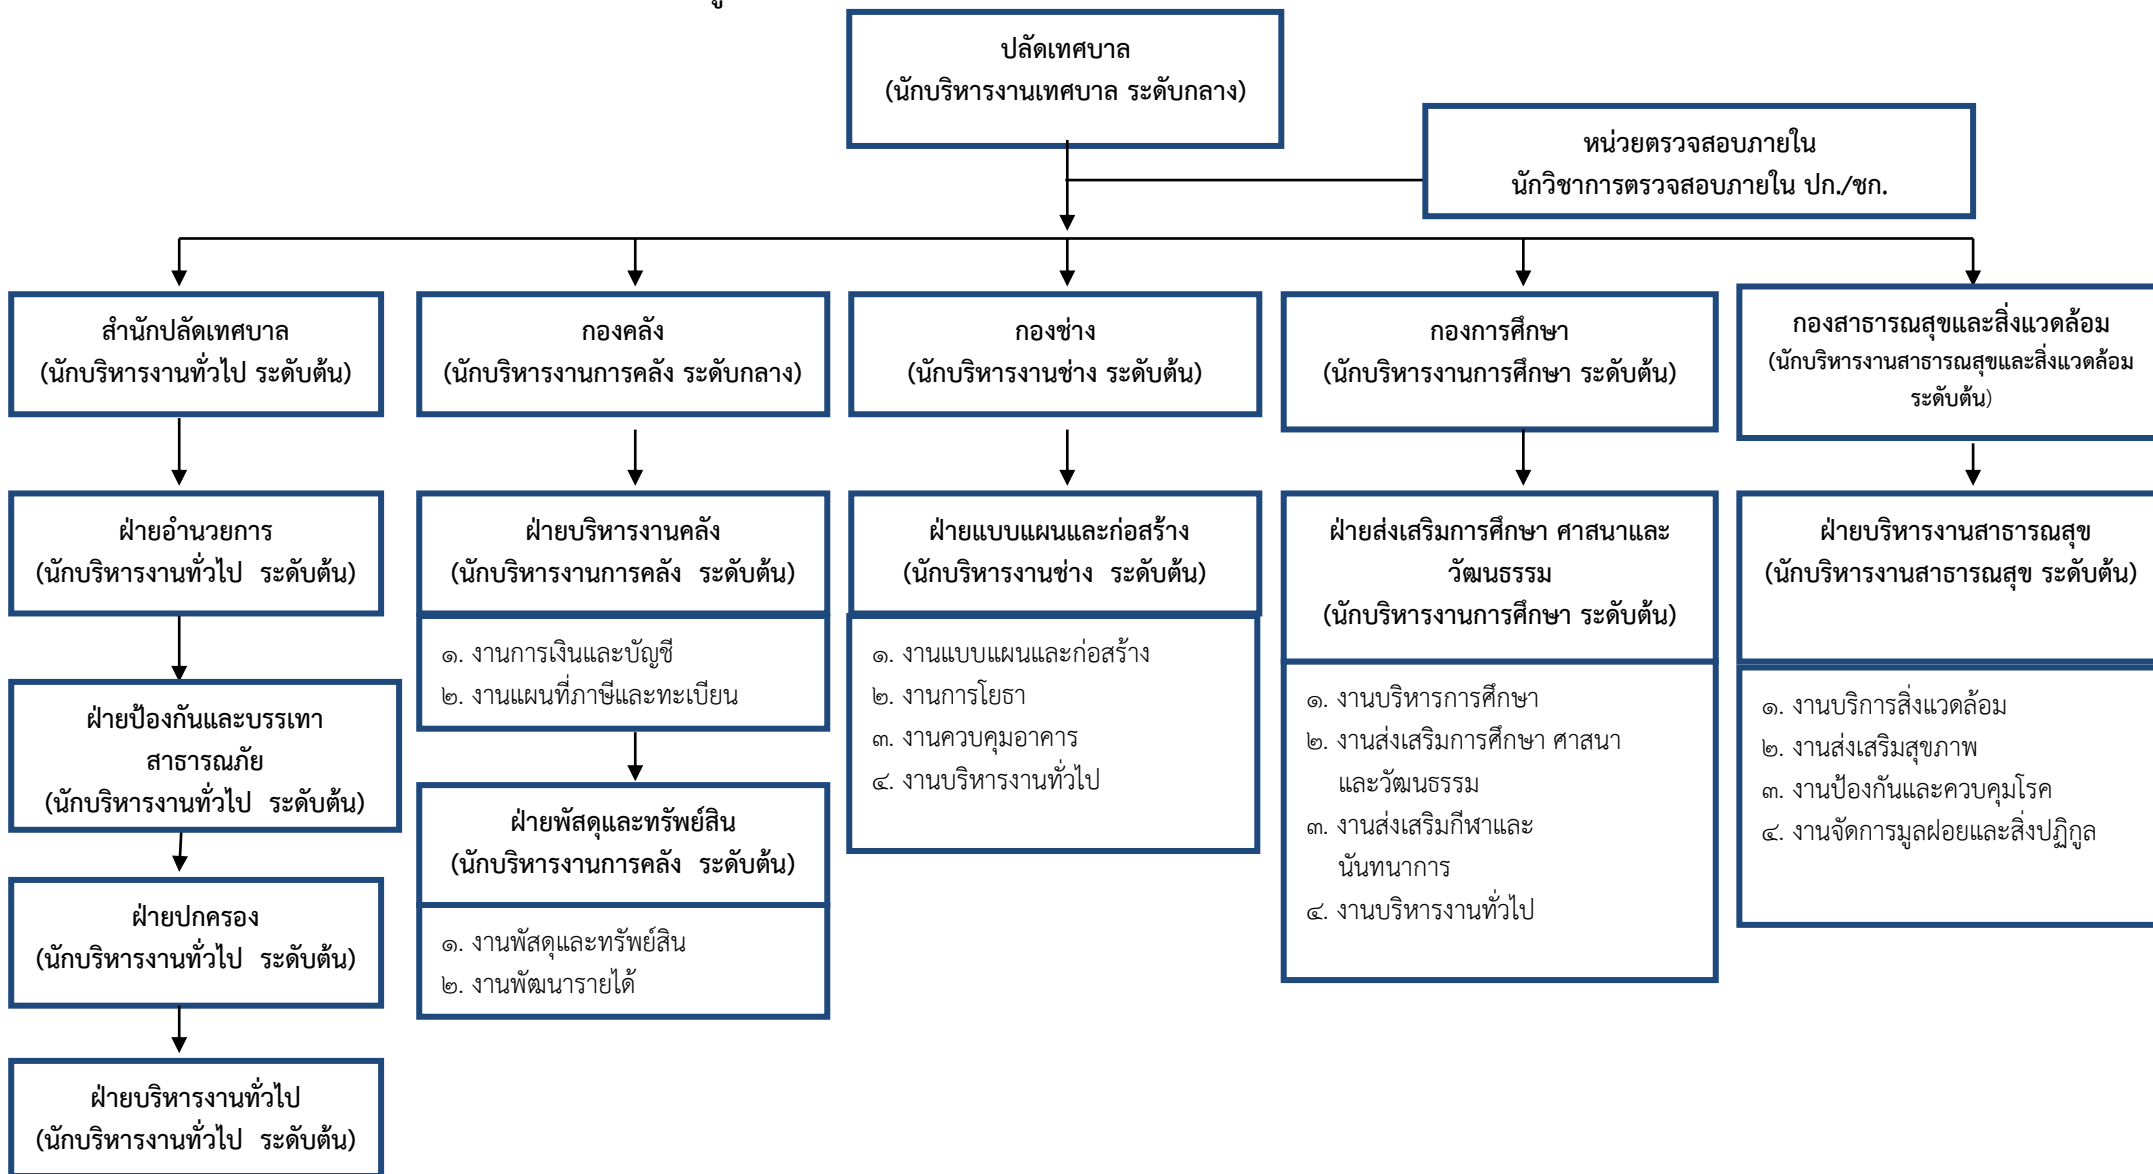

โครงสร้างฝ่ายบริหารเทศบาลตำบลสนับทึบ

โครงสร้างฝ่ายนิติบัญญัติเทศบาลตำบลสันปูเลย

โครงสร้างการแบ่งส่วนราชการของเทศบาลตำบลสันปูเลย

โครงสร้างสำนักปลัด

สำนักปลัดเทศบาล
(นักบริหารงานทั่วไป ระดับต้น)

โครงสร้างกองคลัง

โครงสร้างกองช่าง

โครงสร้างกองสาธารณสุขและสิ่งแวดล้อม

โครงสร้างกองการศึกษา

โครงสร้างหน่วยตรวจสอบภายใน