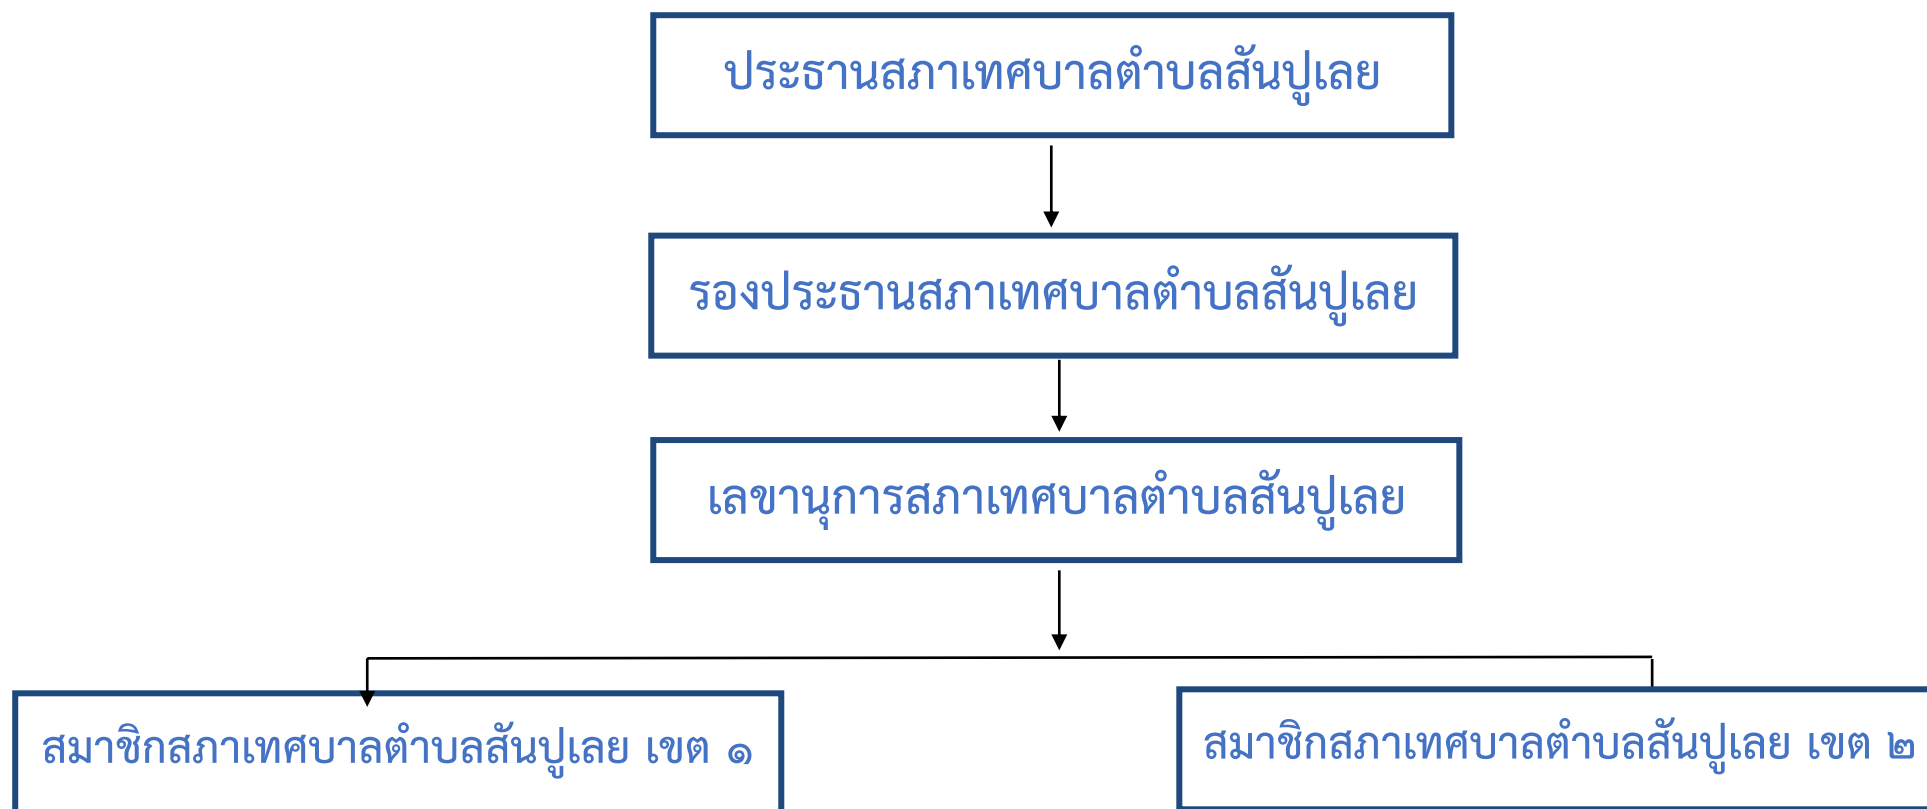

โครงสร้างฝ่ายบริหารเทศบาลตำบลสนับทึบ

โครงสร้างฝ่ายนิติบัญญัติเทศบาลตำบลสันปูเลย

โครงสร้างการแบ่งส่วนราชการของเทศบาลตำบลสันปูเลย

โครงสร้างสำนักปลัด

สำนักปลัดเทศบาล
(นักบริหารงานทั่วไป ระดับต้น)

โครงสร้างกองคลัง