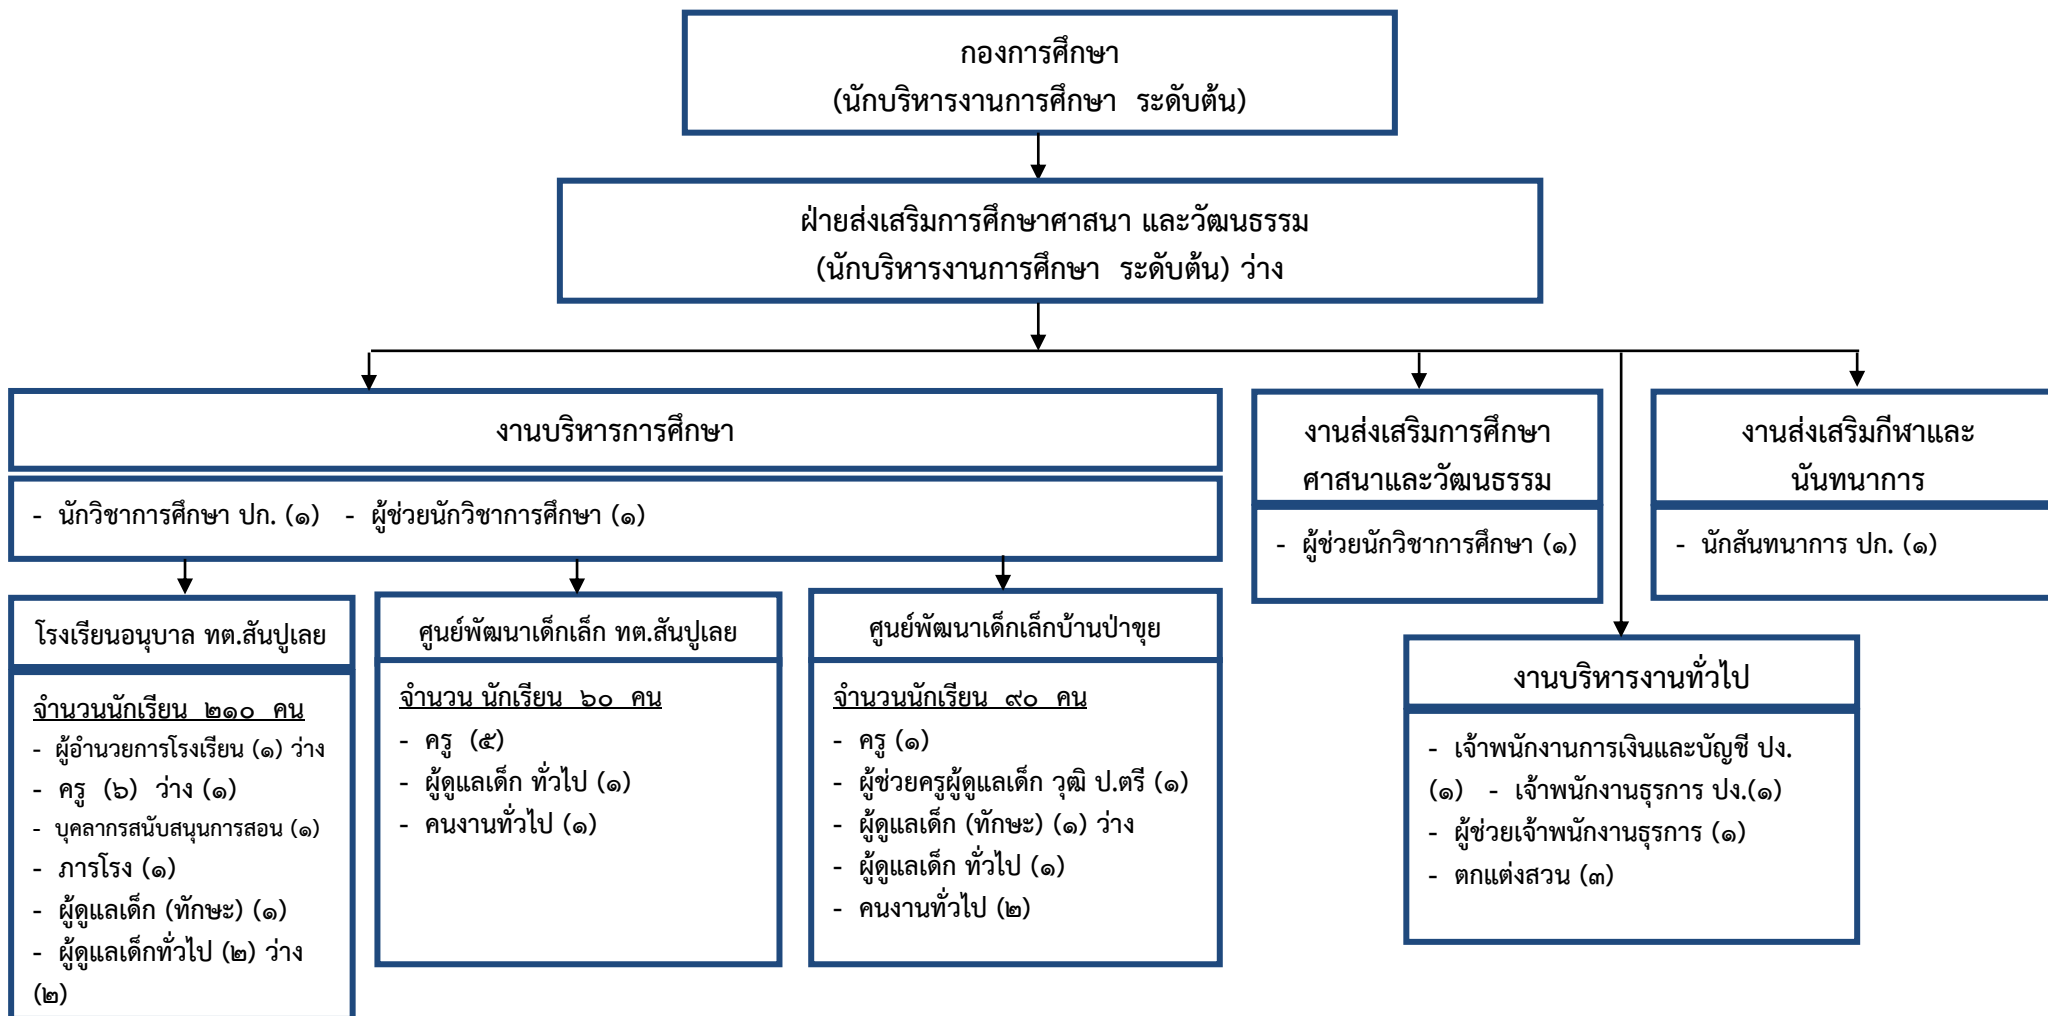

โครงสร้างฝ่ายบริหารเทศบาลตำบลสนับทึบ

โครงสร้างฝ่ายนิติบัญญัติเทศบาลตำบลสันปูเลย

โครงสร้างการแบ่งส่วนราชการของเทศบาลตำบลสันปูเลย

โครงสร้างสำนักปลัด

สำนักปลัดเทศบาล
(นักบริหารงานทั่วไป ระดับต้น)

โครงสร้างกองคลัง

โครงสร้างกองช่าง

โครงสร้างกองสาธารณสุขและสิ่งแวดล้อม

โครงสร้างกองการศึกษา

โครงสร้างหน่วยตรวจสอบภายใน