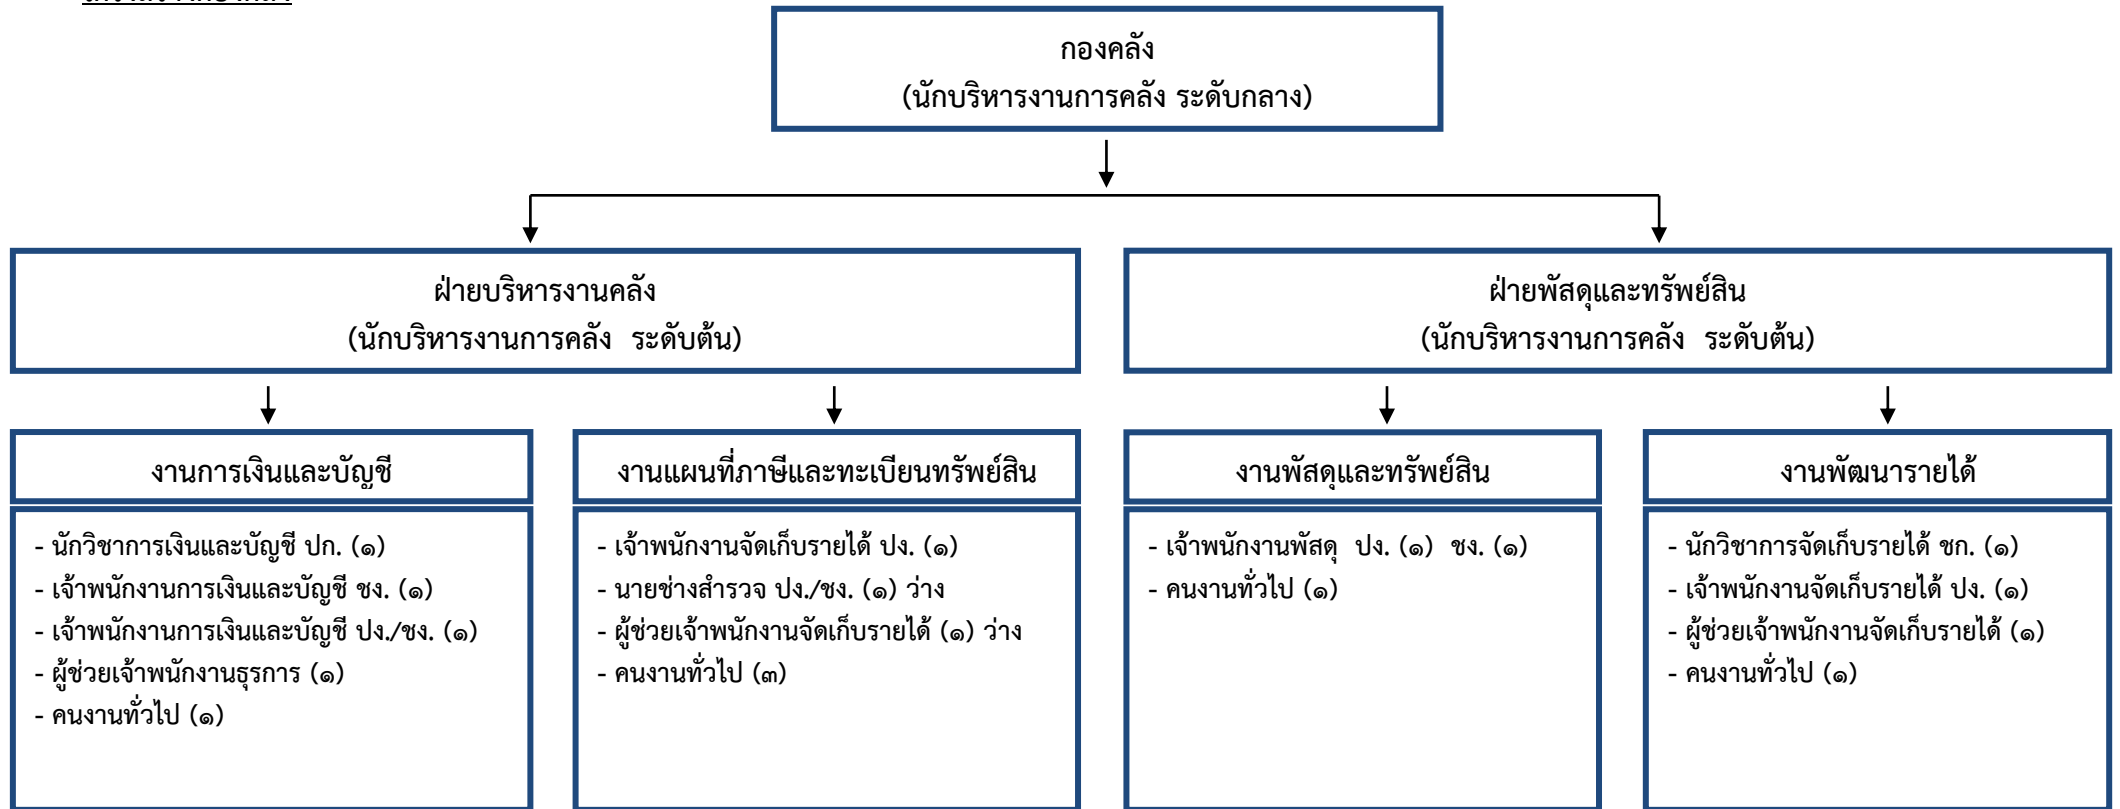

โครงสร้างฝ่ายบริหารเทศบาลตำบลสนับทึบ

โครงสร้างฝ่ายนิติบัญญัติเทศบาลตำบลสันปูเลย

โครงสร้างการแบ่งส่วนราชการของเทศบาลตำบลสันปูเลย

โครงสร้างสำนักปลัด

สำนักปลัดเทศบาล
(นักบริหารงานทั่วไป ระดับต้น)

โครงสร้างกองคลัง

โครงสร้างกองช่าง

โครงสร้างกองสาธารณสุขและสิ่งแวดล้อม

โครงสร้างกองการศึกษา

โครงสร้างหน่วยตรวจสอบภายใน