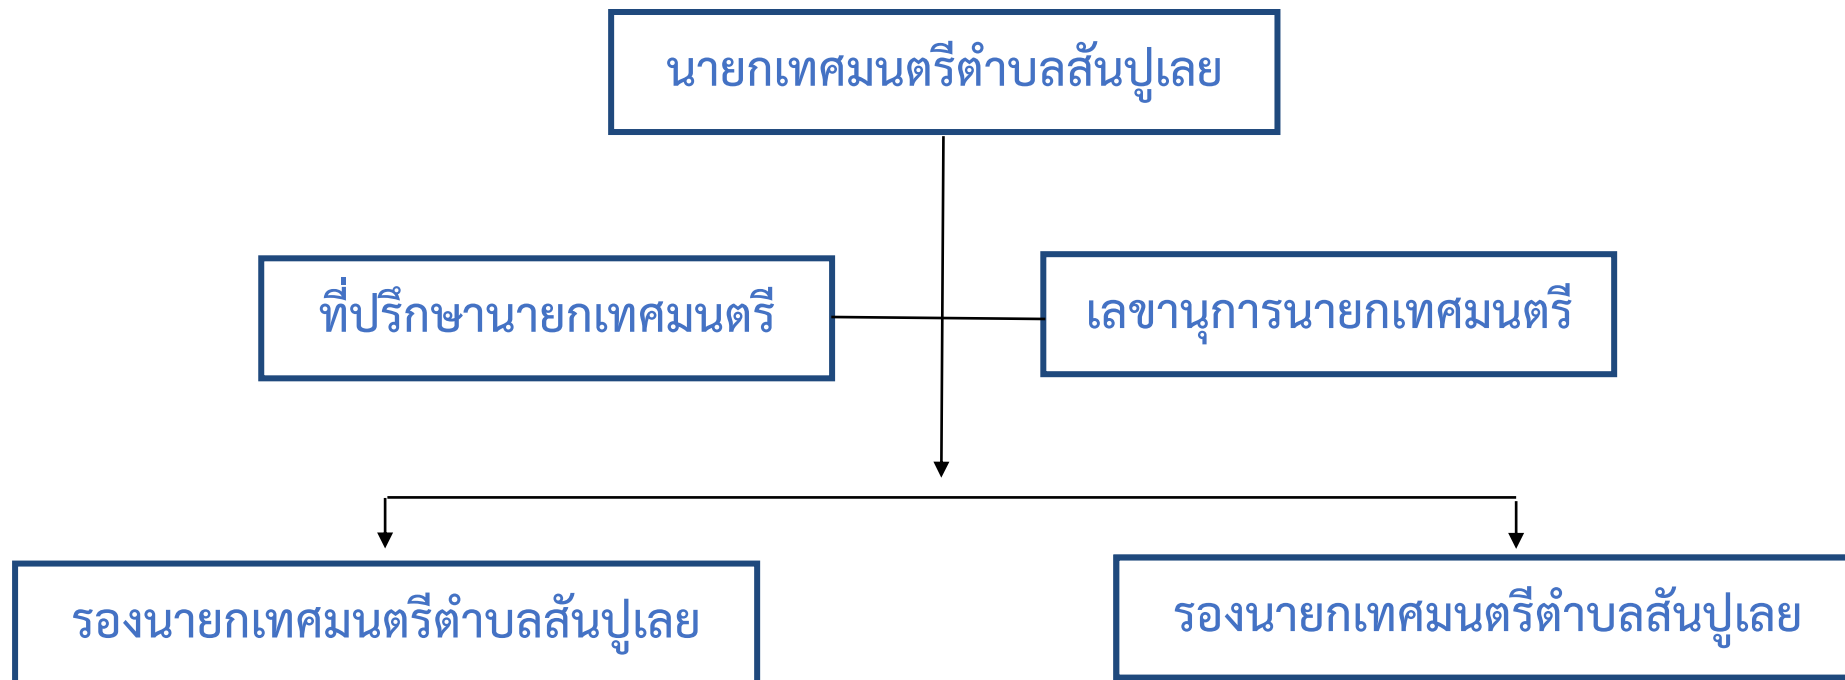

โครงสร้างฝ่ายบริหารเทศบาลตำบลสนับทึบ

โครงสร้างฝ่ายนิติบัญญัติเทศบาลตำบลสันปูเลย

โครงสร้างการแบ่งส่วนราชการของเทศบาลตำบลสันปูเลย

โครงสร้างสำนักปลัด

สำนักปลัดเทศบาล
(นักบริหารงานทั่วไป ระดับต้น)

โครงสร้างกองคลัง