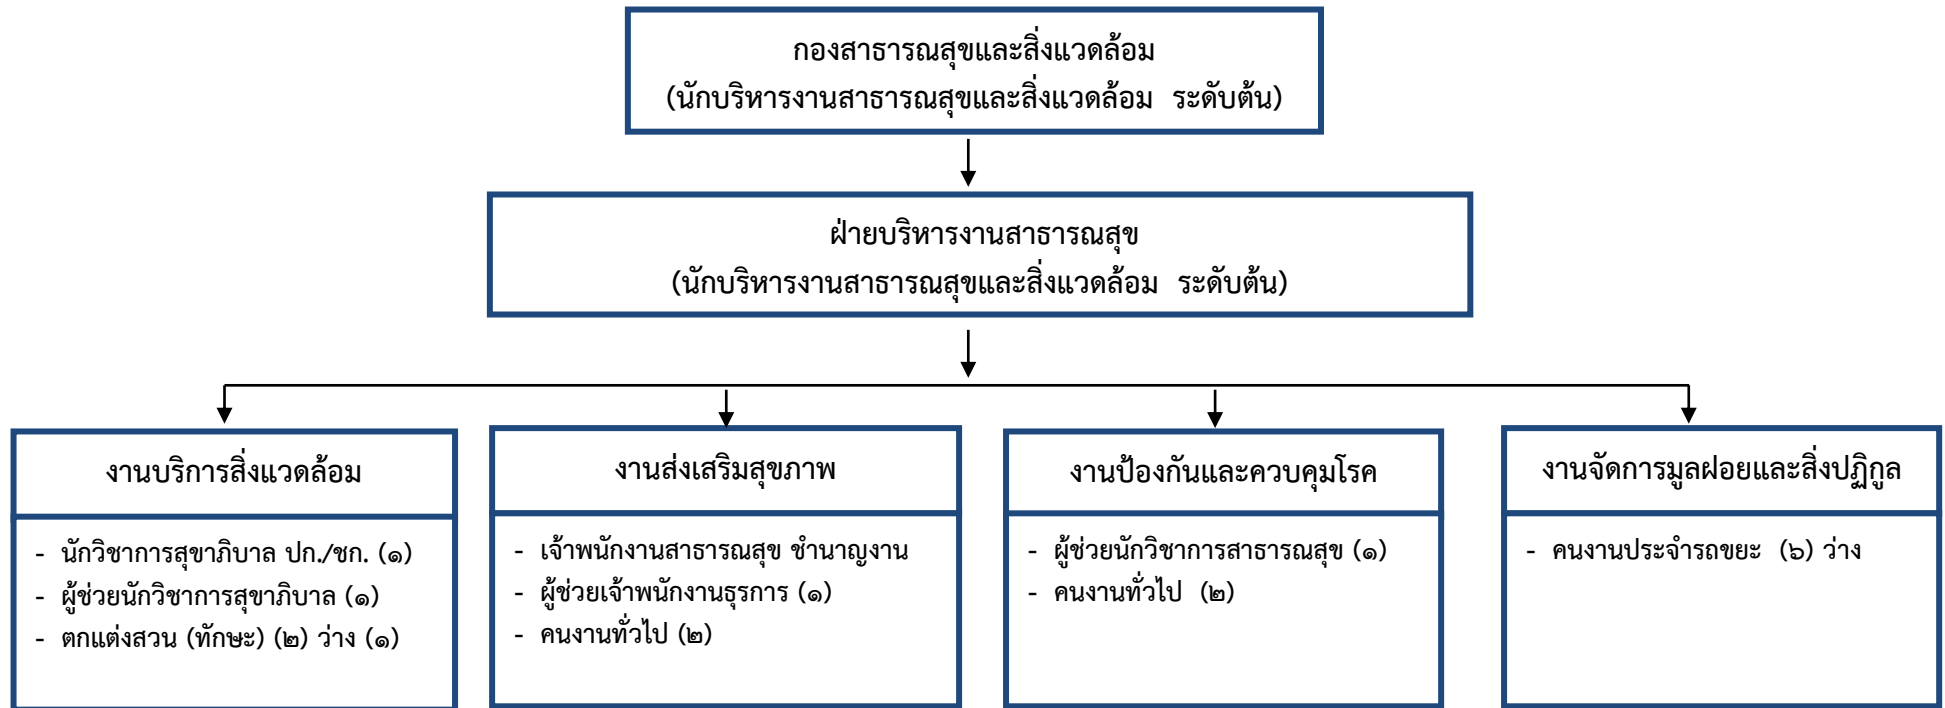

โครงสร้างฝ่ายบริหารเทศบาลตำบลสนับทึบ

โครงสร้างฝ่ายนิติบัญญัติเทศบาลตำบลสันปูเลย

โครงสร้างการแบ่งส่วนราชการของเทศบาลตำบลสันปูเลย

โครงสร้างสำนักปลัด

สำนักปลัดเทศบาล
(นักบริหารงานทั่วไป ระดับต้น)

โครงสร้างกองคลัง

โครงสร้างกองช่าง

โครงสร้างกองสาธารณสุขและสิ่งแวดล้อม

โครงสร้างกองการศึกษา

โครงสร้างหน่วยตรวจสอบภายใน