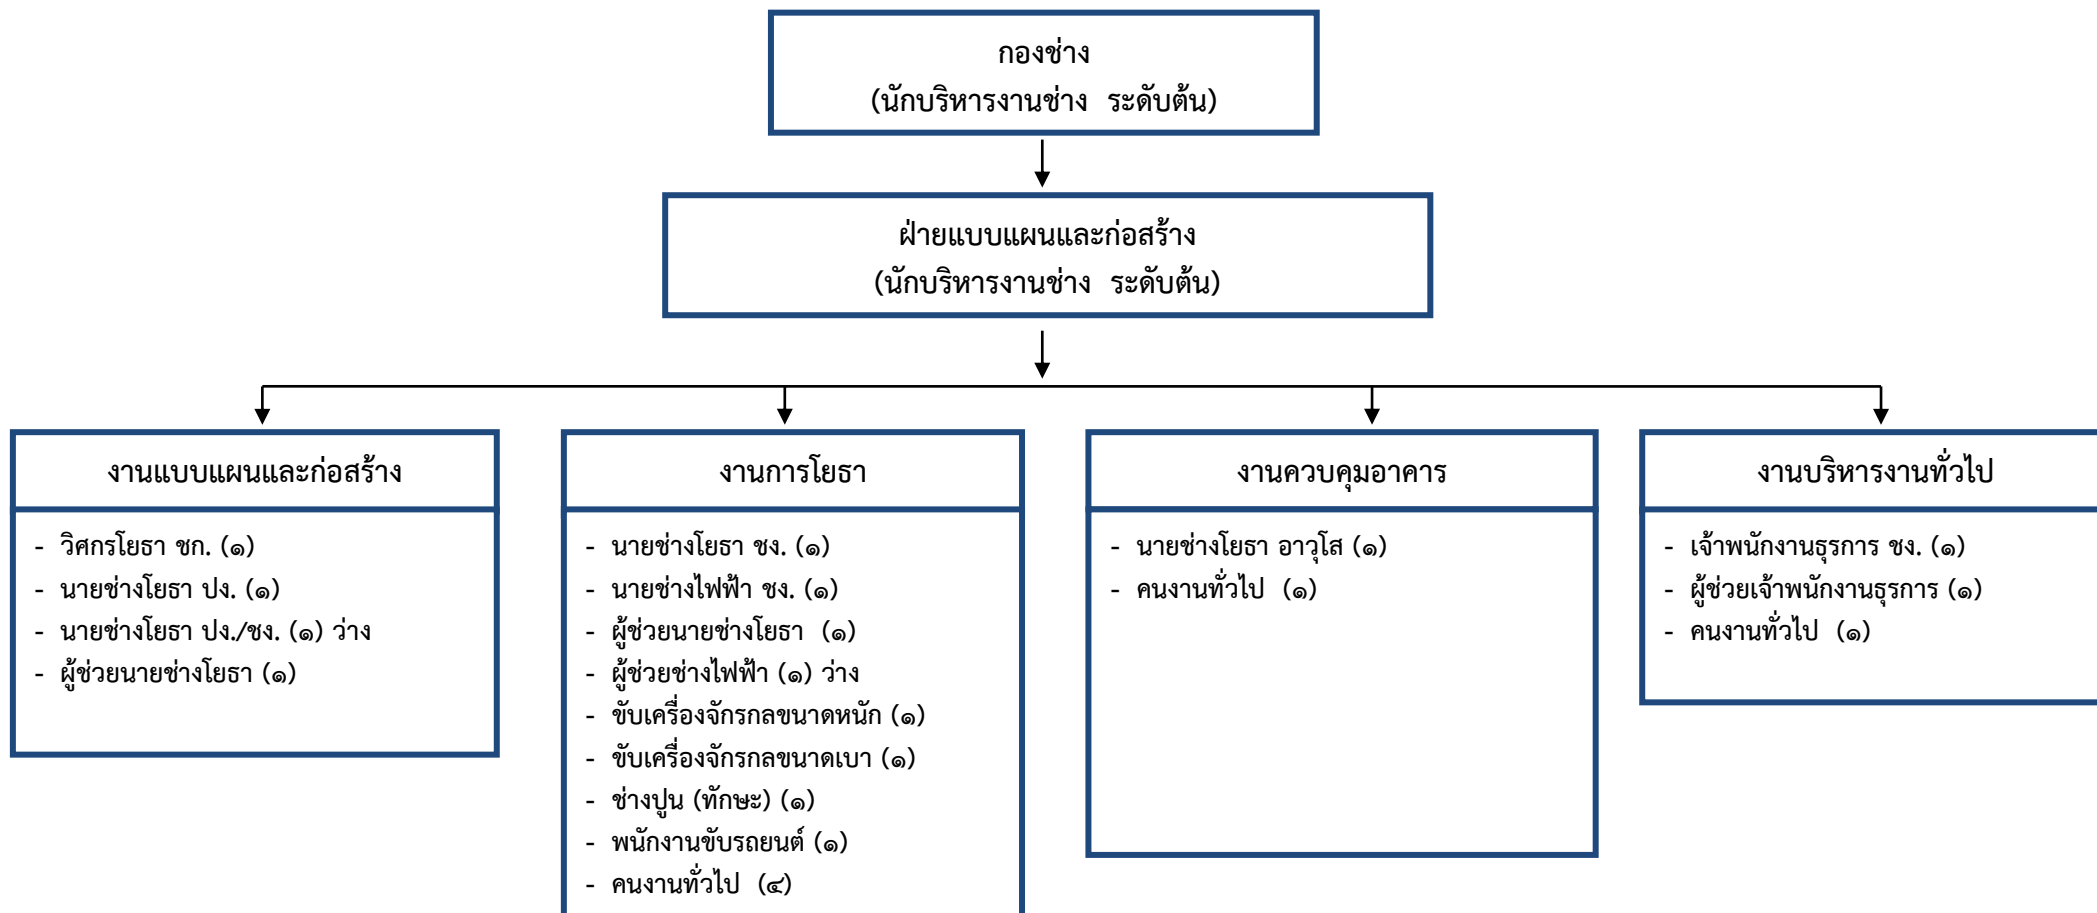

โครงสร้างฝ่ายบริหารเทศบาลตำบลสนับทึบ

โครงสร้างฝ่ายนิติบัญญัติเทศบาลตำบลสันปูเลย

โครงสร้างการแบ่งส่วนราชการของเทศบาลตำบลสันปูเลย

โครงสร้างสำนักปลัด

สำนักปลัดเทศบาล
(นักบริหารงานทั่วไป ระดับต้น)

โครงสร้างกองคลัง

โครงสร้างกองช่าง

โครงสร้างกองสาธารณสุขและสิ่งแวดล้อม

โครงสร้างกองการศึกษา

โครงสร้างหน่วยตรวจสอบภายใน